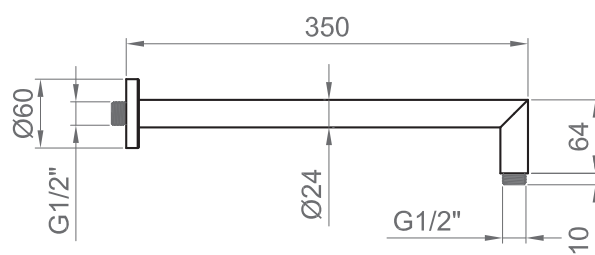

COLLEZIONE / COLLECTION

Stilox

IMMAGINE PRODOTTO / PRODUCT IMAGE

DISEGNO TECNICO / TECHNICAL DRAWING

DESCRIZIONE / DESCRIPTION

Tipologia di prodotto / Product type

Braccio doccia tondo in acciaio inox, lunghezza 350 mm, rosetta Ø 60 mm. / Round shower arm in stainless steel, length 350 mm, Ø 60 mm escutcheon.

Attacchi / Connections

Attacchi G1/2". / Connections G1/2".

ARTICOLO / ITEM

BN STL X BR35

INFORMAZIONI / INFORMATION

Materiale / Material

Acciaio inox AISI304 / Stainless steel AISI304

Finitura / Finishing

X = Inox spazzolato / Brushed stainless steel